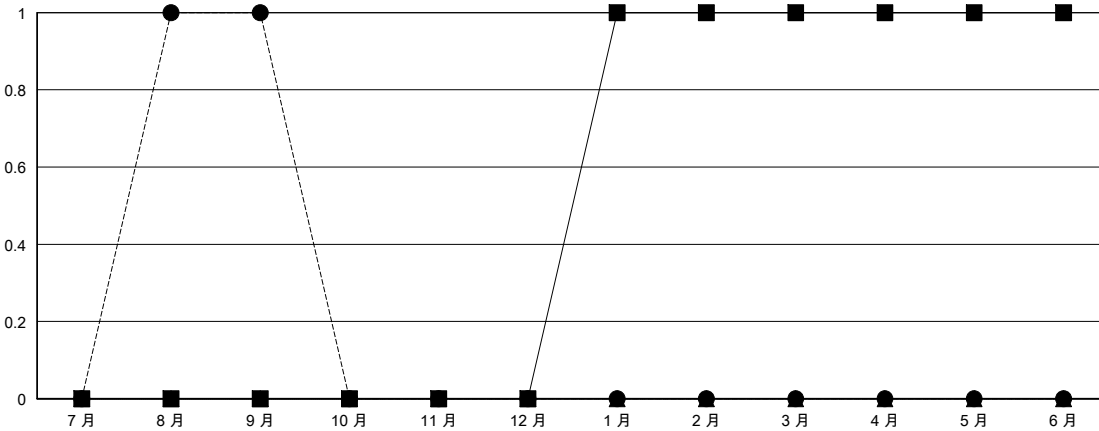

MONTHLY MEMBERSHIP PROGRESS REPORT

District 300E 3

Results as of: 9/30/2024

GMT:

地點 REP OF CHINA

GMT憲章區

分會			
成果 2024-2025			
季	新分會目標	新會	會員流失的分會
7月/8月/9月	0	1	1
10月/11月/12月	0	0	0
1月/2月/3月	1	0	0
4月/5月/6月	0	0	0

位會員@每位須繳			
成果 2024-2025			
季	會員淨增長目標	實際會員增長數	實際退會會員 (包括轉會)
7月/8月/9月	100	320	98
10月/11月/12月	100	0	0
1月/2月/3月	40	0	0
4月/5月/6月	40	0	0

目標與實際新會累積

目標和實際會員累積

已取消的分會: 1	58 CLUBS OF 66 增添1位或以上的新會員	性別分佈	
放棄的會員		男	1,453 (69.49%)
過世	1	女	637 (30.46%)
分會已取消	0	總計家庭單位會員數	0
其他	97	支付減半會費的家庭會員	0
總計	98	點擊這裡取得彙計會員數據	