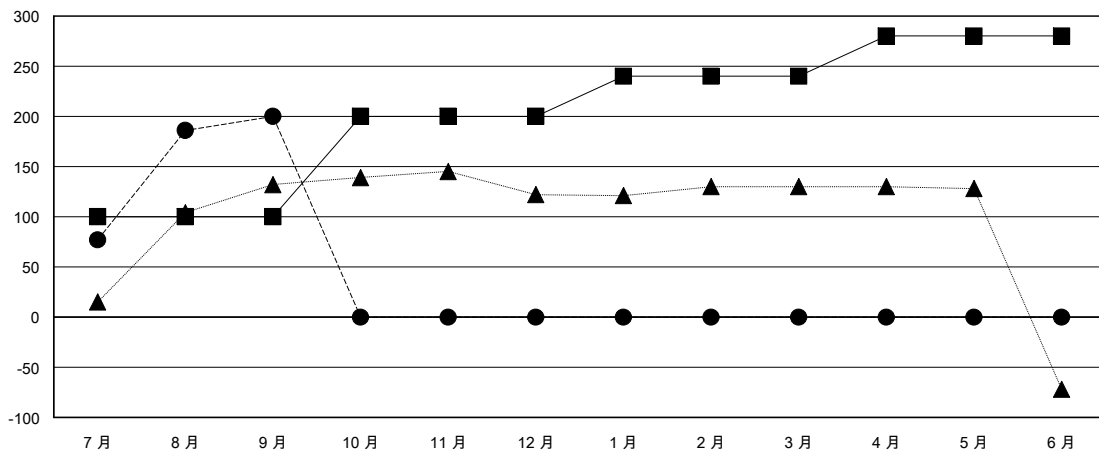

MONTHLY MEMBERSHIP PROGRESS REPORT

District 300E 3

Results as of: 9/30/2024

GMT:

地點 REP OF CHINA

GMT憲章區

分會			
成果 2024-2025			
季	新分會目標	新會	會員流失的分會
7月/8月/9月	0	1	1
10月/11月/12月	0	0	0
1月/2月/3月	1	0	0
4月/5月/6月	0	0	0

位會員@每位須繳			
成果 2024-2025			
季	會員淨增長目標	實際會員增長數	實際退會會員 (包括轉會)
7月/8月/9月	100	320	98
10月/11月/12月	100	0	0
1月/2月/3月	40	0	0
4月/5月/6月	40	0	0

目標與實際新會累積

目標和實際會員累積

已取消的分會: 1	58 CLUBS OF 66 增添1位或以上的新會員	性別分佈	
放棄的會員		男	1,453 (69.49%)
過世	1	女	637 (30.46%)
分會已取消	0	總計家庭單位會員數	0
其他	97	支付減半會費的家庭會員	0
總計	98	點擊這裡取得彙計會員數據	